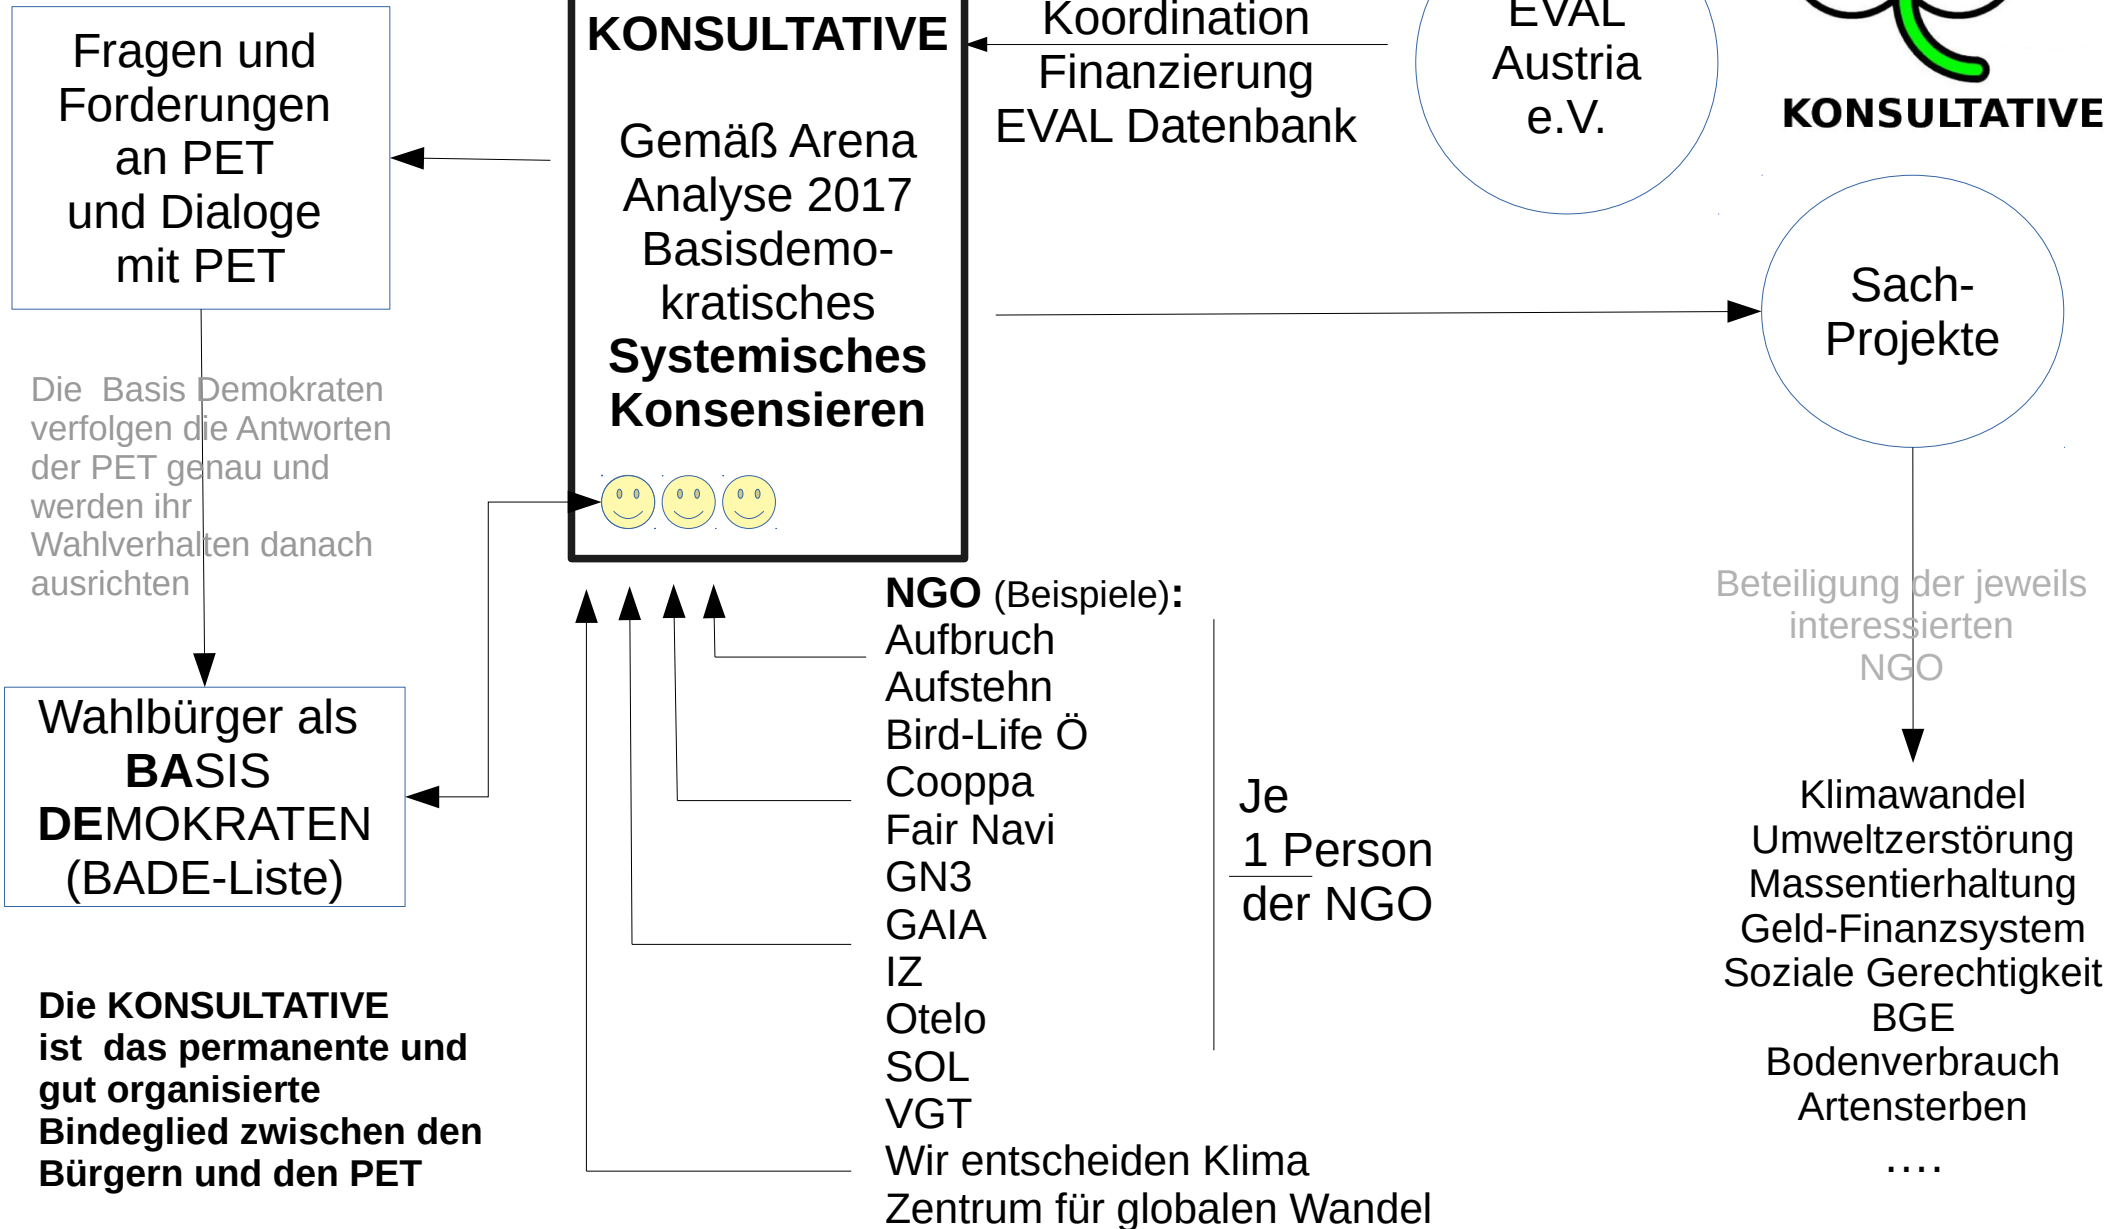

Übersicht KONSULTATIVE Organisation

KHH Stand: 6.2.2019 (Genderneutral)

PET = Politische
Entscheidungs-Träger

Fragen und Forderungen an PET und Dialoge mit PET

KONSULTATIVE
Gemäß Arena Analyse 2017
Basisdemokratisches Systemisches Konsensieren

Organisation
Koordination
Finanzierung
EVAL Datenbank

EVAL Austria e.V.

Sach-Projekte

Die Basis Demokraten verfolgen die Antworten der PET genau und werden ihr Wahlverhalten danach ausrichten

Wahlbürger als **BASIS DEMOKRATEN** (BADE-Liste)

Die KONSULTATIVE ist das permanente und gut organisierte Bindeglied zwischen den Bürgern und den PET

NGO (Beispiele):
Aufbruch
Aufstehn
Bird-Life Ö
Cooppa
Fair Navi
GN3
GAIA
IZ
Otelo
SOL
VGT
Wir entscheiden Klima
Zentrum für globalen Wandel

Je 1 Person der NGO

Beteiligung der jeweils interessierten NGO

Klimawandel
Umweltzerstörung
Massentierhaltung
Geld-Finanzsystem
Soziale Gerechtigkeit
BGE
Bodenverbrauch
Artensterben
....